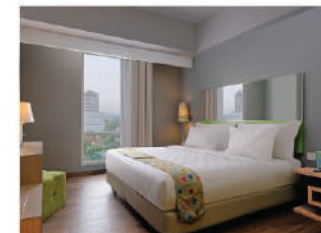

LOBBY

SUITE ROOM

SUITE - LIVING ROOM

DELUXE KING

DELUXE TWIN

Fasilitas Hotel

- 152 Kamar
- Meeting Rooms
- Sky Meeting Room
- Ballroom Luas, Ceiling Tinggi dan Tanpa Pilar
- Kolam Renang
- Akses Internet
- Area Parkir Luas