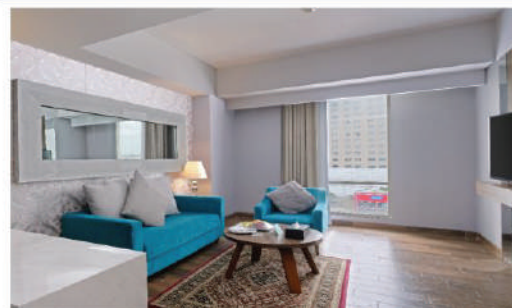

KHAS SEMARANG HOTEL

Memiliki lokasi yang strategis dan terletak di tengah Kota Semarang, kami adalah hotel berbintang 3 dan merupakan tempat yang ideal untuk menemukan pesona budaya Kota Semarang baik pada saat perjalanan bisnis maupun liburan. Kami memiliki 152 kamar yang menawarkan kenyamanan, ketenangan dan rasa aman. Hanya beberapa menit menuju pusat perbelanjaan terdekat serta tempat-tempat menarik yang ada di Kota Semarang. Kami melayani semua kebutuhan Bapak/Ibu dengan layanan 24 jam resepsionis dan restoran, gratis internet di semua kamar dan area umum, layanan Laundry dan Dry Cleaning, kolam renang serta area parkir yang luas.

Datang dan bersantap bersama kami dan temukan menu special Chef kami untuk pengalaman kuliner asli yang bervariasi dengan cita rasa nusantara. Apabila Bapak/Ibu datang untuk perjalanan bisnis, ruang pertemuan kami yang modern dan elegan serta ruang pertemuan tanpa pilar dan ceiling yang tinggi telah kami rancang untuk mengakomodasi semua kebutuhan seminar, pertemuan dan perjamuan.