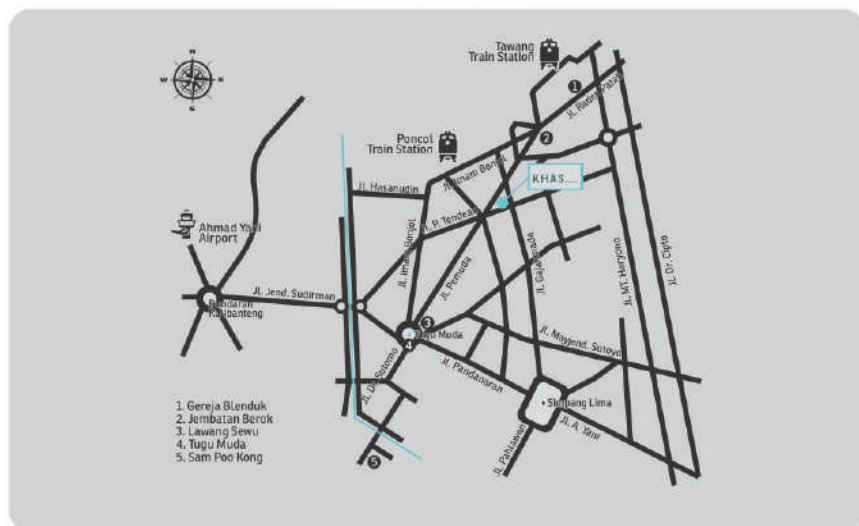

LOKASI

GROUP HOTELS

SUMATERA & SULAWESI

Truntum Padang - Kota Padang || **Grand Inna Medan** - Kota Medan
KHAS Parapat - Danau Toba || **KHAS Ombilin** - Kota Sawahlunto
KHAS Pekanbaru - Kota Pekanbaru

JAWA & DIY

Grand Inna Malioboro - Kota Yogyakarta || **KHAS Malioboro** - Kota Yogyakarta
KHAS Tugu Yogyakarta - Kota Yogyakarta || **KHAS Semarang** - Kota Semarang
KHAS Tegal - Kota Tegal || **KHAS Pekalongan** - Kota Pekalongan
Jatiluhur Valley and Resort - Bekasi || **Grand Inna Samudra Beach** - Kota Sukabumi
Grand Inna Tunjungan - Kota Surabaya || **KHAS Surabaya** - Kota Surabaya
KHAS Gresik - Kota Gresik || **Inna Tretes** - Kota Pasuruan

BALI, NUSA TENGGARA & LABOAN BAJO

Meruorah Komodo Labuan Bajo - Kota Labuan Bajo || **Merumatta Senggigi Lombok** - Kota Lombok
Inna Bali Beach Resort - Kota Denpasar || **Inna Bali Heritage** - Kota Denpasar
Grand Inna Kuta - Kota Badung || **Inna Sindhu Beach** - Kota Denpasar
Merusaka Nusa Dua - Nusa Dua || **Inna Bali Garden** - Kota Denpasar
Grand Inna Bali Beach - Sanur

Pilihan Tempat Yang Lain	Kapasitas
KHAS Resto	100
Pre-function	50

Destinasi Wisata Kota Semarang

Lawang Sewu

Kota Lama

Masjid Agung Jawa Tengah

Sate Pado Kang