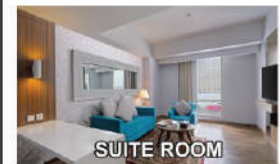

LOBBY

SUITE ROOM

SUITE - LIVING ROOM

DELUXE KING

DELUXE TWIN

Fasilitas Hotel

- 152 Kamar
- Meeting Rooms
- Sky Meeting Room
- Ballroom Luas, Ceiling Tinggi dan Tanpa Pilar
- Kolam Renang
- Akses Internet
- Area Parkir Luas